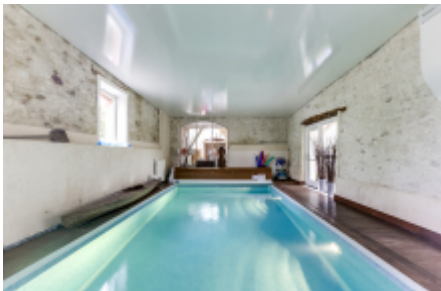

SPA Ô DE SERMAIZE

Situé sur les bords de Seine à Bois-le-Roi, le Spa vous accueille dans un havre de paix et vous invite à prendre soin de vous. Un espace entièrement destiné au bien-être, un voyage hors du temps, un moment de plénitude et de sérénité pour le corps et l'esprit.

Voici un inoubliable voyage intérieur vers la plus belle des destinations : vous-même !

L'espace détente vous propose une piscine, un spa-jacuzzi, un sauna et un hammam. Des professionnels confirmés vous attendent pour tous les soins du corps : massages du monde, enveloppements et gommages du corps, soins du visage... Des activités sportives aussi : Aqua-bike, Aqua-gym, et Aqua-pilates. Privatisation possible du lieu pour vos évènements, ainsi qu'un hébergement insolite : notre yourte chic, rustique et mystique.