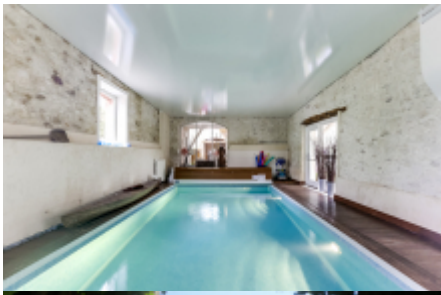

SPA Ô DE SERMAIZE

Situé sur les bords de Seine à Bois-le-Roi, le Spa vous accueille dans un havre de paix et vous invite à prendre soin de vous. Un espace entièrement destiné au bien-être, un voyage hors du temps, un moment de plénitude et de sérénité pour le corps et l'esprit.

Voici un inoubliable voyage intérieur vers la plus belle des destinations : vous-même !

L'espace détente vous propose une piscine, un spa-jacuzzi, un sauna et un hammam. Des professionnels confirmés vous attendent pour tous les soins du corps : massages du monde, enveloppements et gommages du corps, soins du visage... Des activités sportives aussi : Aqua-bike, Aqua-gym, et Aqua-pilates. Privatisation possible du lieu pour vos évènements, ainsi qu'un hébergement insolite : notre yourte chic, rustique et mystique.