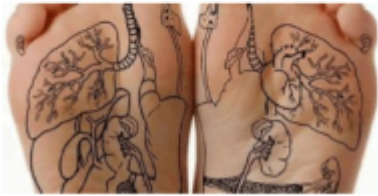

LITTLE KARMA - TIPHAINE JOVE

Réflexologie plantaire & massage Kobido en cabinet ou à domicile, à Fontainebleau, Bois-le-Roi & Paris.

Je vous propose à cette occasion des **séances découvertes de 30 min** afin de découvrir la réflexologie plantaire et les bienfaits de cette médecine douce !