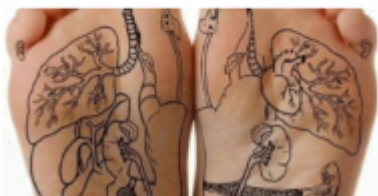

LITTLE KARMA - TIPHAINE JOVE

Réflexologie plantaire & massage Kobido en cabinet ou à domicile, à Fontainebleau, Bois-le-Roi & Paris.

Je vous propose à cette occasion des **séances découvertes de 30 min** afin de découvrir la réflexologie plantaire et les bienfaits de cette médecine douce !