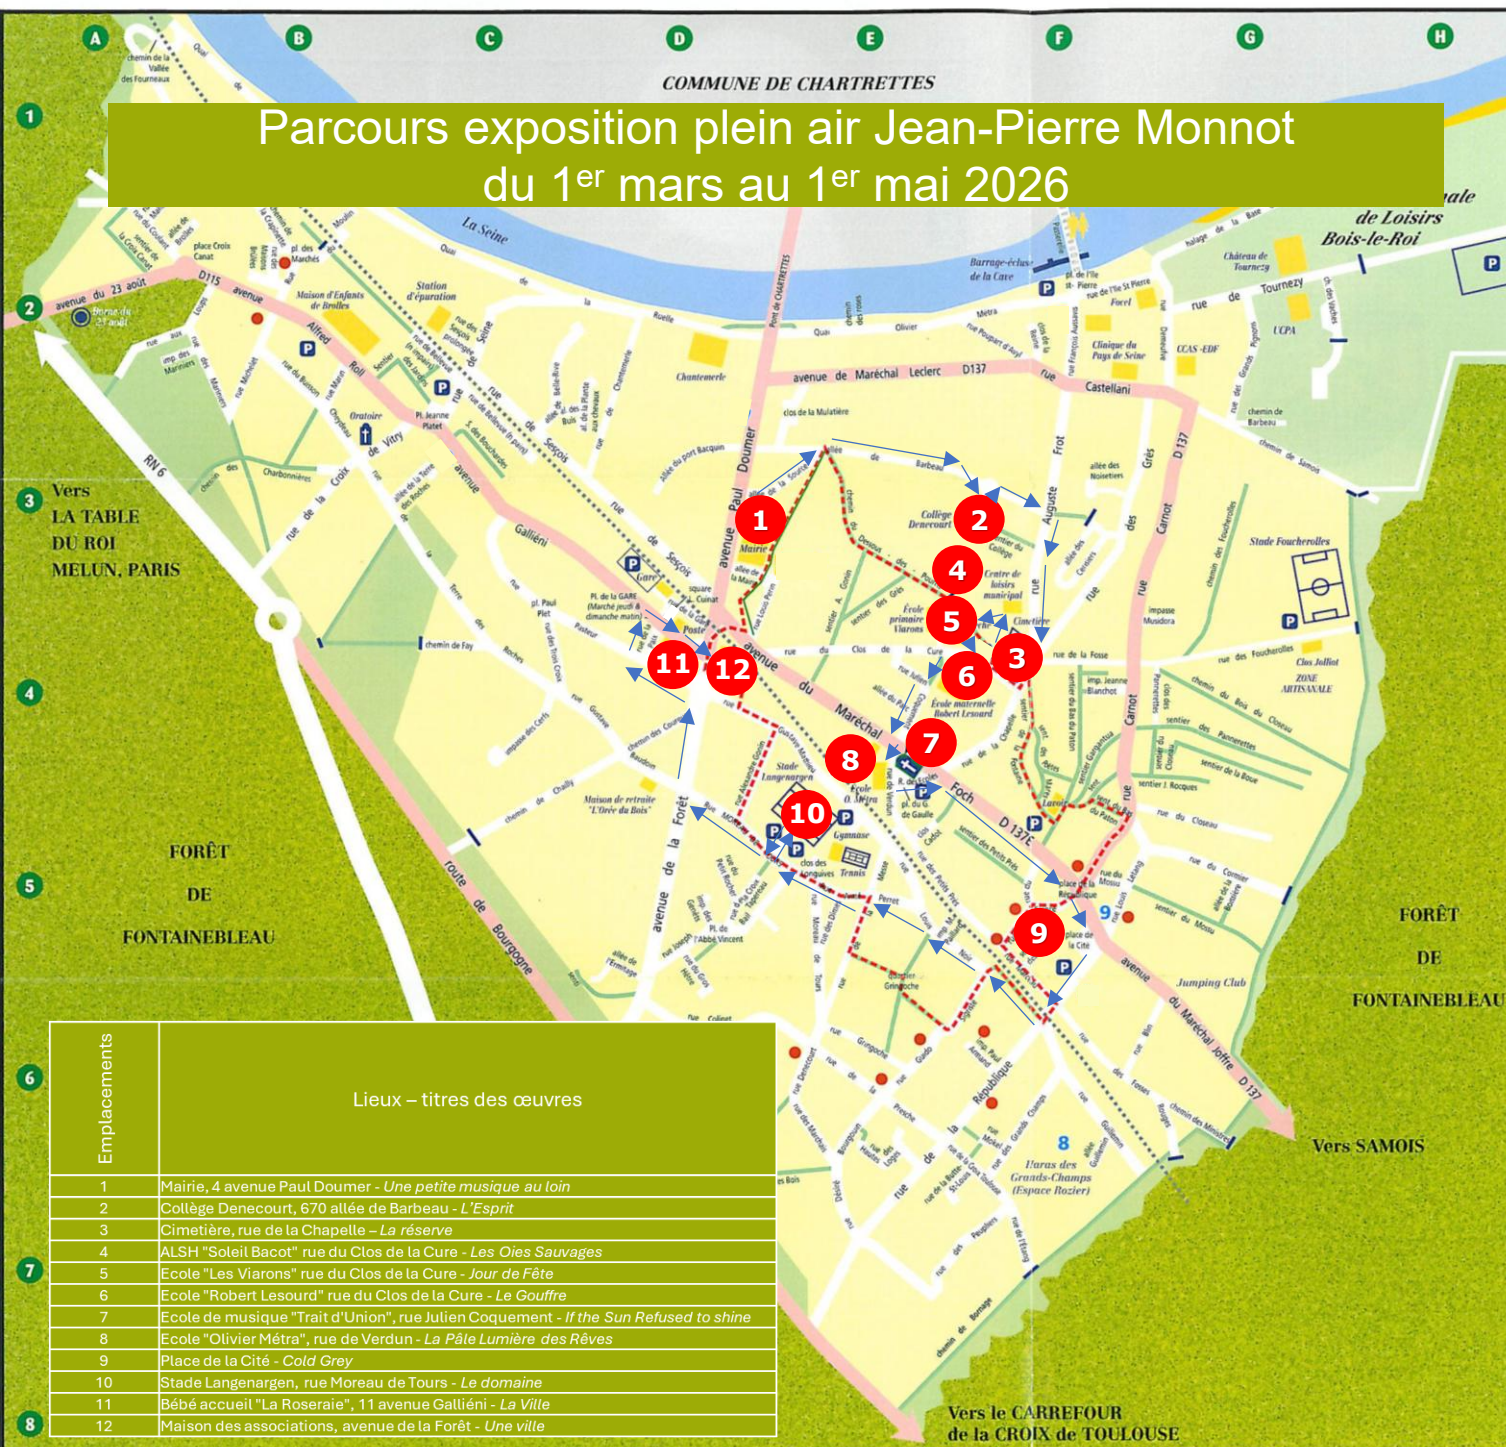

# Parcours exposition plein air Jean-Pierre Monnot du 1<sup>er</sup> mars au 1<sup>er</sup> mai 2026

Emplacements	Lieux – titres des œuvres
1	Mairie, 4 avenue Paul Doumer - Une petite musique au loin
2	Collège Denecourt, 670 allée de Barbeau - L'Esprit
3	Cimetière, rue de la Chapelle - La réserve
4	ALSH "Soleil Bacot" rue du Clos de la Cure - Les Oies Sauvages
5	École "Les Viarons" rue du Clos de la Cure - Jour de Fête
6	École "Robert Lesourd" rue du Clos de la Cure - Le Couffre
7	École de musique "Trait d'Union", rue Julien Coquemont - If the Sun Refused to shine
8	École "Olivier Métra", rue de Verdun - La Pâte Lumière des Rêves
9	Place de la Cité - Cold Grey
10	Stade Langenargen, rue Moreau de Tours - Le domaine
11	Bébé accueil "La Roseraie", 11 avenue Gallieni - La Ville
12	Maison des associations, avenue de la Forêt - Une ville

Vers le CARREFOUR  
de la CROIX de TOULOUSE