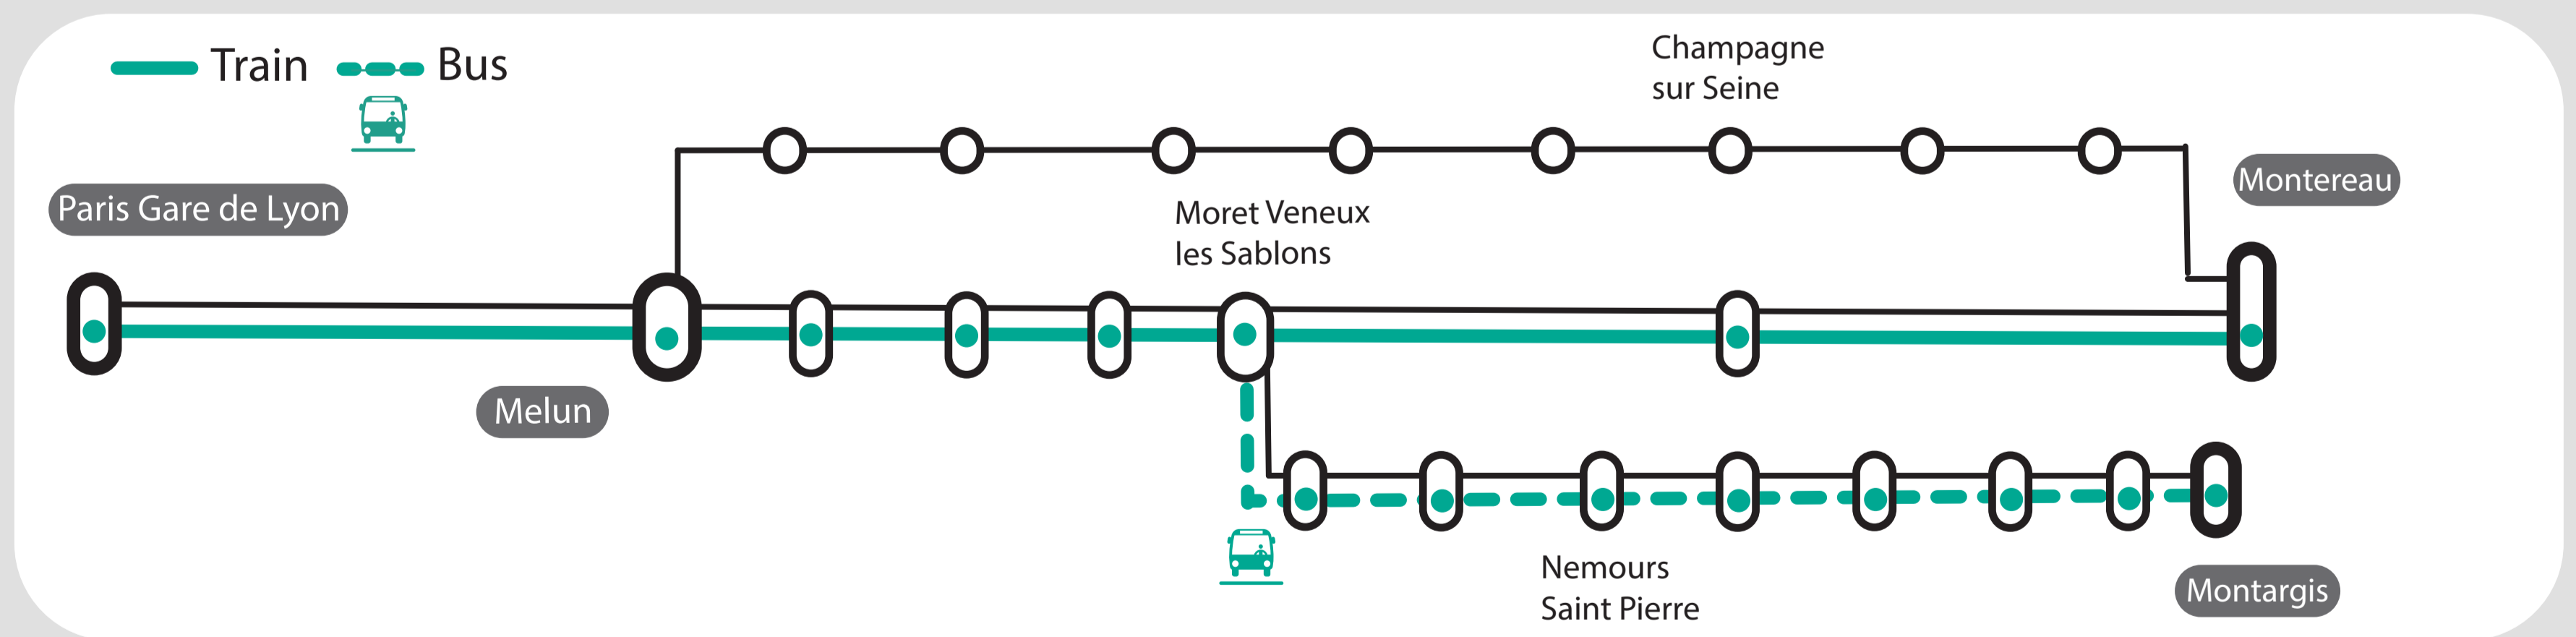

SEMAINE

- Branche Montereau :**
- Bus au départ de Paris (voie 23)
- Branche Montargis :**
- Bus au départ de Paris (voie 23)

SEMAINE

- Branche Montereau :**
- Circulation par Corbeil et Héricy (allongement temps de parcours)
 - Bus entre Melun (gare routière) et Moret (gare routière)
- Branche Montargis :**
- Bus au départ de Melun (gare routière)

SEMAINE

- Branche Montereau :**
- Circulation par Héricy
 - Bus entre Melun (gare routière) et Moret (gare routière)
- Branche Montargis :**
- Bus au départ de Melun (gare routière)

SEMAINE

- Branche Montereau :**
- Circulation par Corbeil (allongement temps de parcours)
- Branche Montargis :**
- Bus au départ de Moret (gare routière)

SEMAINE

- Branche Montereau :**
- Circulation sur itinéraire classique via Moret
- Branche Montargis :**
- Bus au départ de Moret (gare routière)

Pour en savoir plus sur l'impact des travaux de journée et soirée, rendez-vous sur le blog de votre ligne.