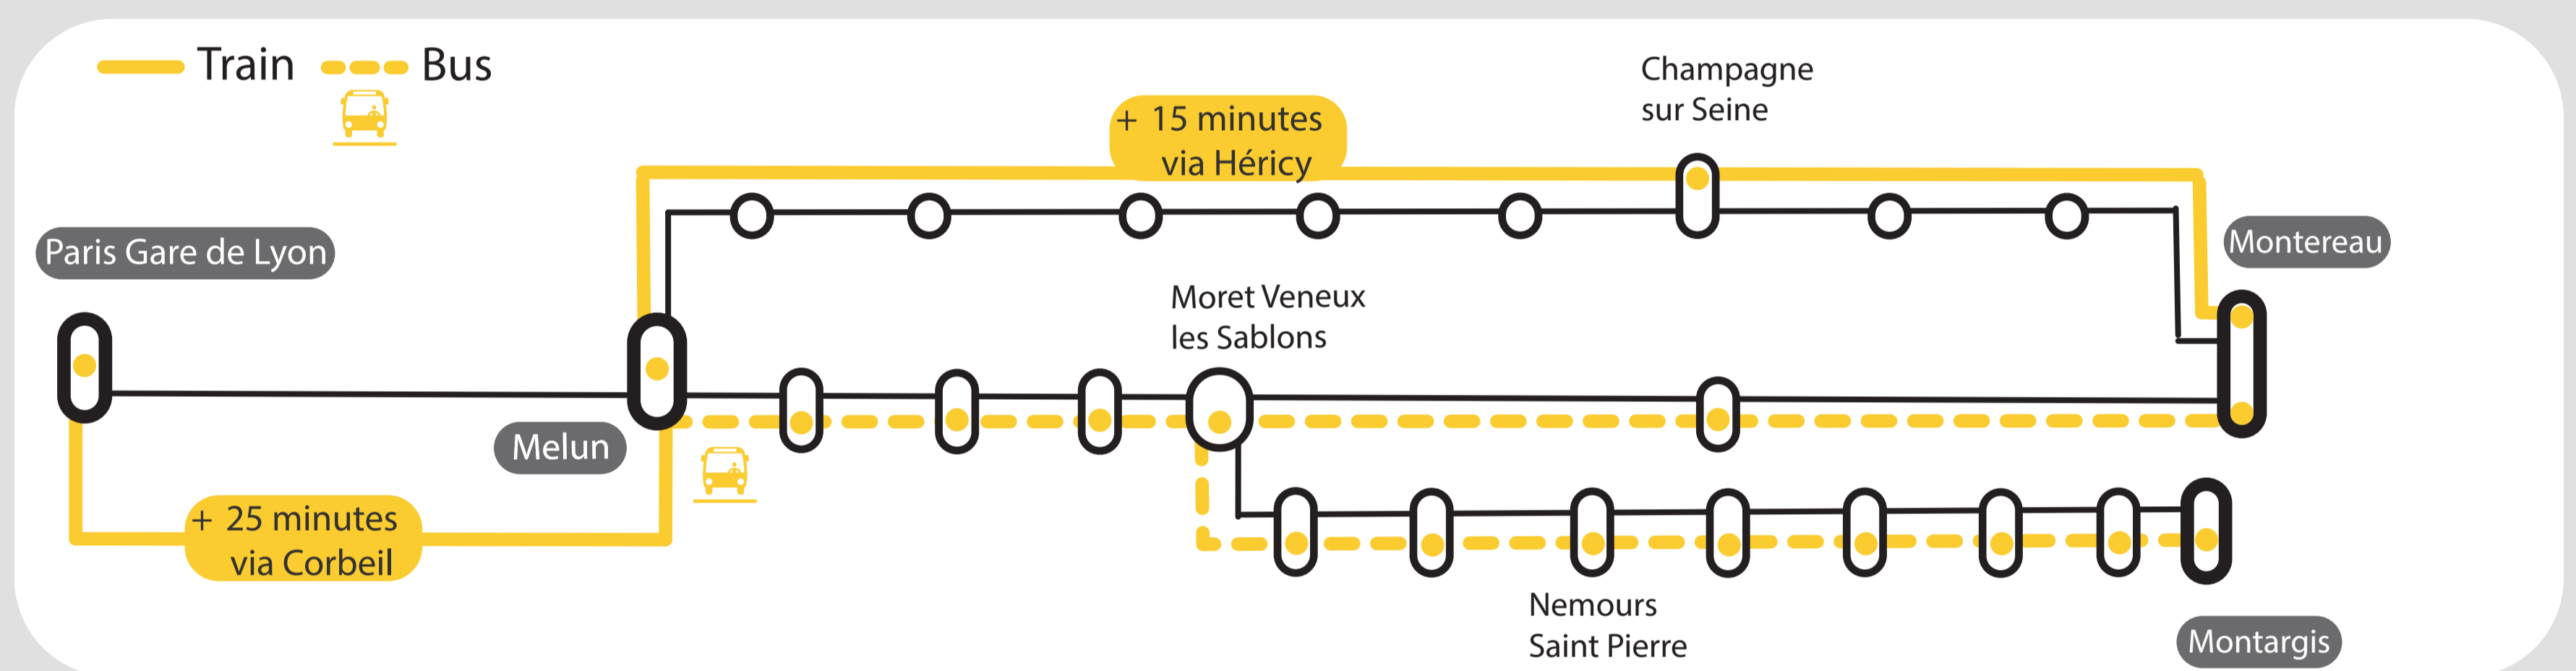

MAI

lun	mar	mer	jeu	ven
			1	2
5	6	7	8	9
12	13	14	15	16
19	20	21	22	23
26	27	28	29	30

JUIN

lun	mar	mer	jeu	ven
2	3	4	5	6
9	10	11	12	13
16	17	18	19	20
23	24	25	26	27
30				

— Schéma de ligne X Gare non desservie

SEMAINE

- Branche Montereau :**
- Bus au départ de Paris (voie 23)
- Branche Montargis :**
- Bus au départ de Paris (voie 23)

SEMAINE

- Branche Montereau :**
- Circulation par Corbeil et Héricy (allongement temps de parcours)
 - Bus entre Melun (gare routière) et Moret (gare routière)
- Branche Montargis :**
- Bus au départ de Melun (gare routière)

SEMAINE

- Branche Montereau :**
- Circulation par Héricy
 - Bus entre Melun (gare routière) et Moret (gare routière)
- Branche Montargis :**
- Bus au départ de Melun (gare routière)

SEMAINE

- Branche Montereau :**
- Circulation par Corbeil (allongement temps de parcours)
- Branche Montargis :**
- Bus au départ de Moret (gare routière)

SEMAINE

- Branche Montereau :**
- Circulation sur itinéraire classique via Moret
- Branche Montargis :**
- Bus au départ de Moret (gare routière)

Pour en savoir plus sur l'impact des travaux de journée et soirée, rendez-vous sur le blog de votre ligne.