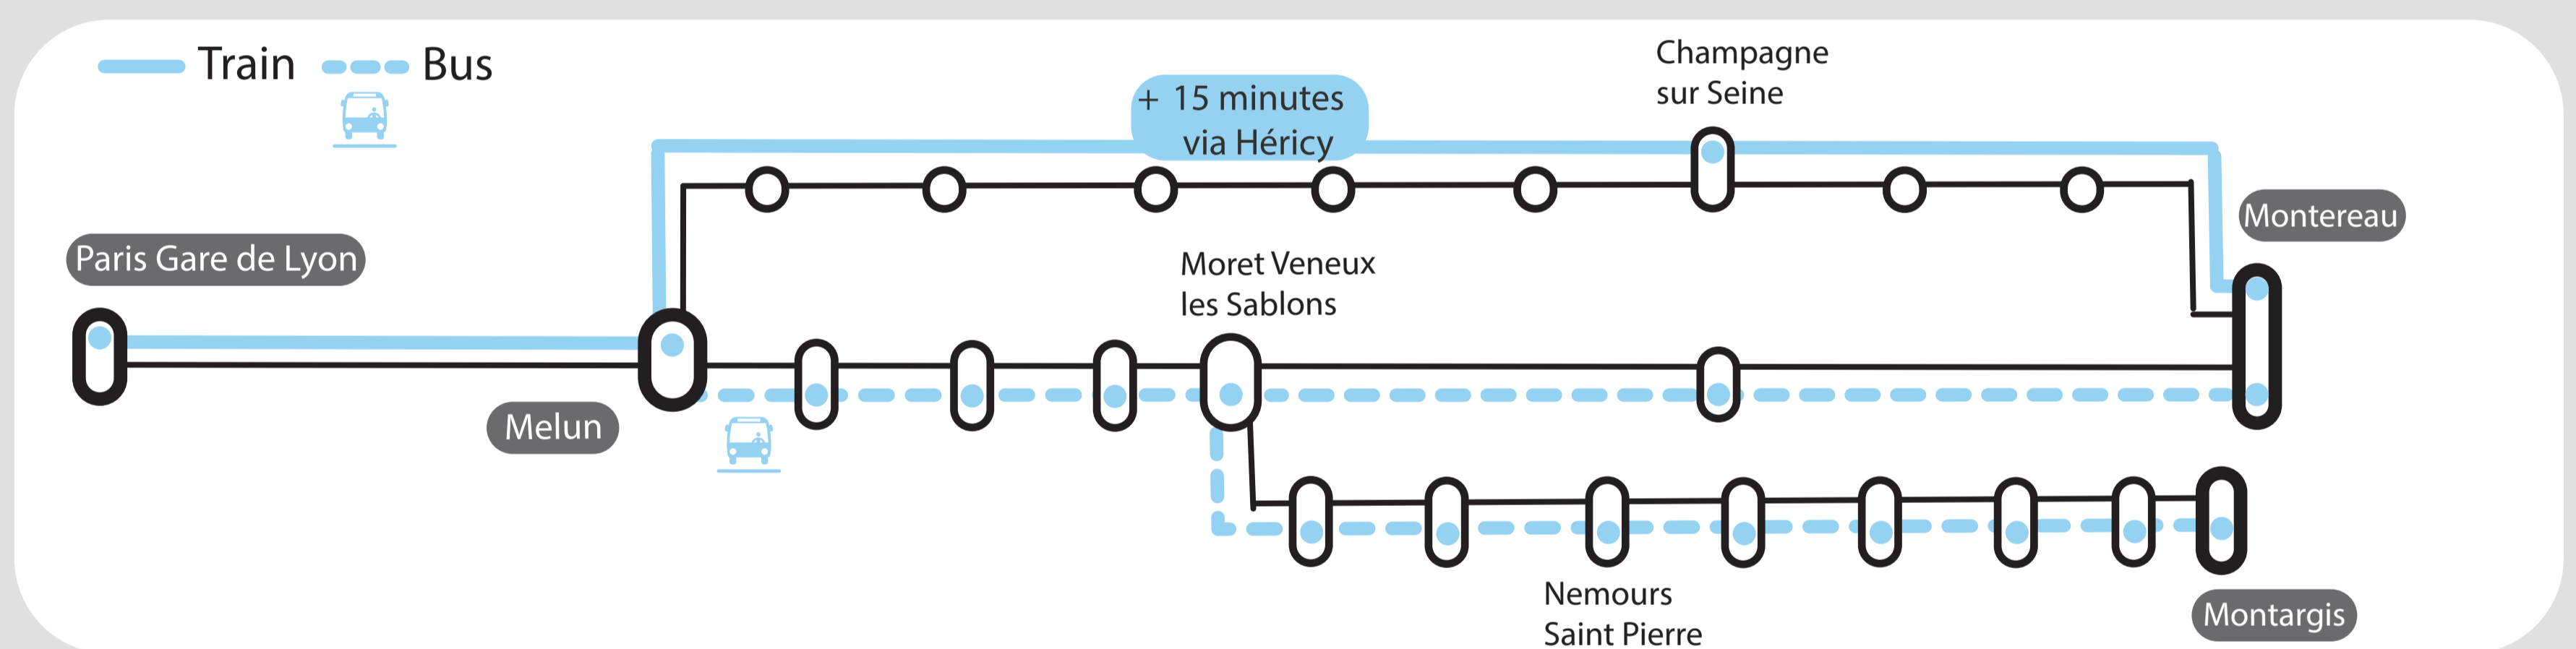

MAI

lun	mar	mer	jeu	ven
			1	2
5	6	7	8	9
12	13	14	15	16
19	20	21	22	23
26	27	28	29	30

JUIN

lun	mar	mer	jeu	ven
2	3	4	5	6
9	10	11	12	13
16	17	18	19	20
23	24	25	26	27
30				

— Schéma de ligne X Gare non desservie

SEMAINE

- Branche Montereau :**
- Bus au départ de Paris (voie 23)
- Branche Montargis :**
- Bus au départ de Paris (voie 23)

SEMAINE

- Branche Montereau :**
- Circulation par Corbeil et Héricy (allongement temps de parcours)
 - Bus entre Melun (gare routière) et Moret (gare routière)
- Branche Montargis :**
- Bus au départ de Melun (gare routière)

SEMAINE

- Branche Montereau :**
- Circulation par Héricy
 - Bus entre Melun (gare routière) et Moret (gare routière)
- Branche Montargis :**
- Bus au départ de Melun (gare routière)

SEMAINE

- Branche Montereau :**
- Circulation par Corbeil (allongement temps de parcours)
- Branche Montargis :**
- Bus au départ de Moret (gare routière)

SEMAINE

- Branche Montereau :**
- Circulation sur itinéraire classique via Moret
- Branche Montargis :**
- Bus au départ de Moret (gare routière)

Pour en savoir plus sur l'impact des travaux de journée et soirée, rendez-vous sur le blog de votre ligne.