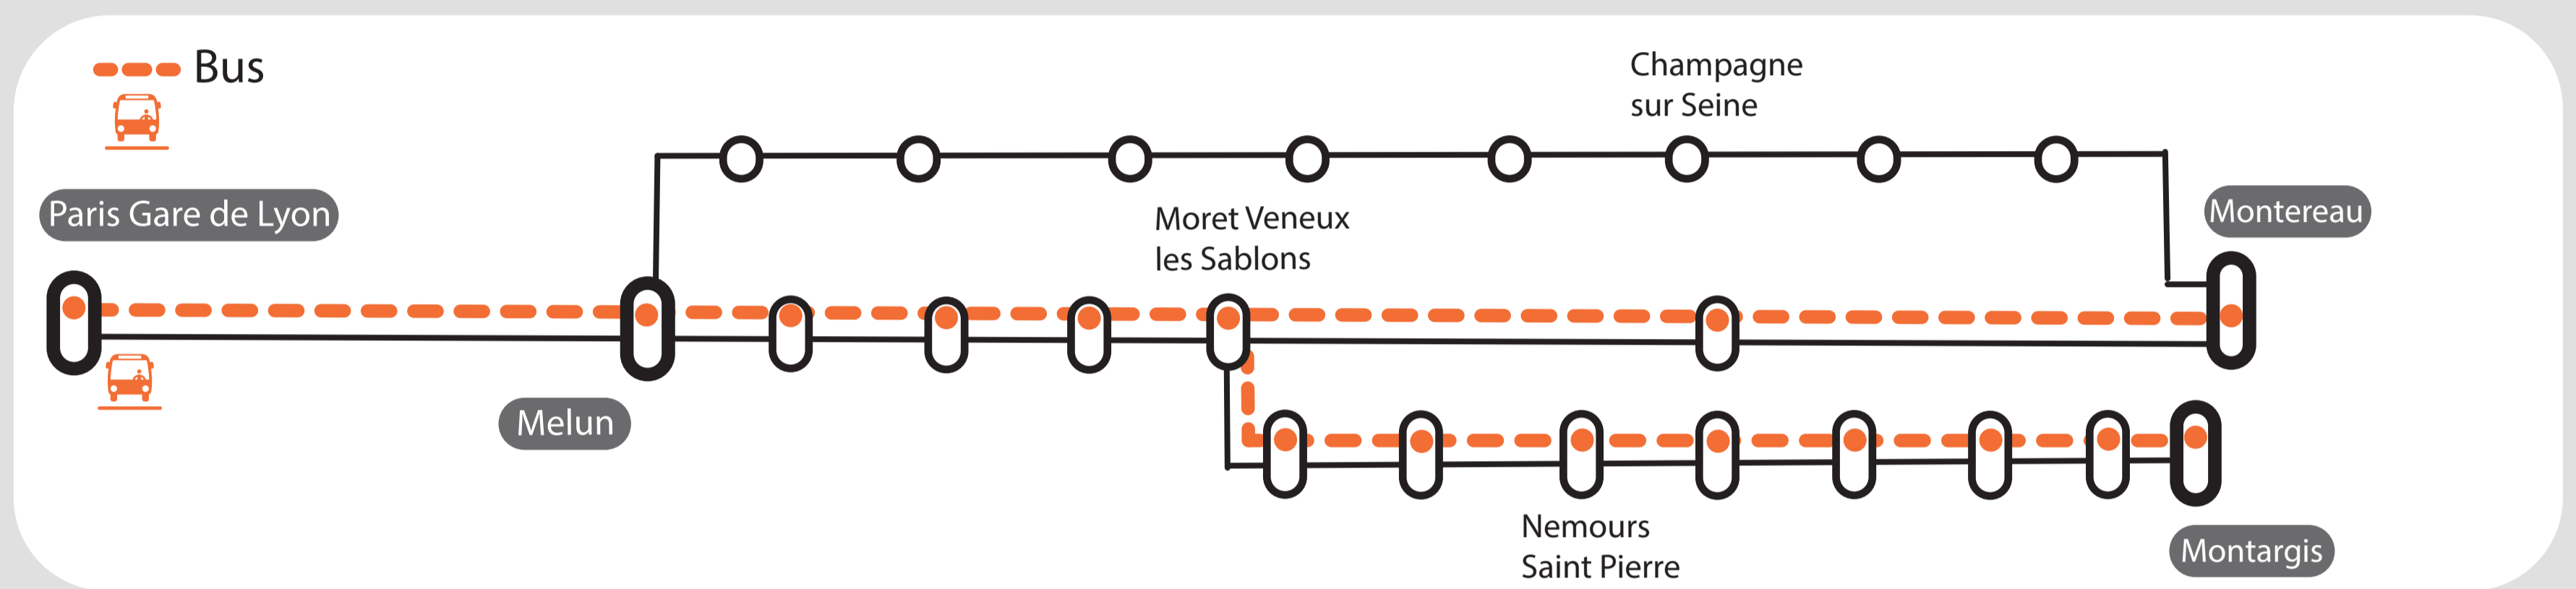

MAI

lun	mar	mer	jeu	ven
			1	2
5	6	7	8	9
12	13	14	15	16
19	20	21	22	23
26	27	28	29	30

JUIN

lun	mar	mer	jeu	ven
2	3	4	5	6
9	10	11	12	13
16	17	18	19	20
23	24	25	26	27
30				

— Schéma de ligne X Gare non desservie

SEMAINE

- Branche Montereau :**
- Bus au départ de Paris (voie 23)
- Branche Montargis :**
- Bus au départ de Paris (voie 23)

SEMAINE

- Branche Montereau :**
- Circulation par Corbeil et Héricy (allongement temps de parcours)
 - Bus entre Melun (gare routière) et Moret (gare routière)
- Branche Montargis :**
- Bus au départ de Melun (gare routière)

SEMAINE

- Branche Montereau :**
- Circulation par Héricy
 - Bus entre Melun (gare routière) et Moret (gare routière)
- Branche Montargis :**
- Bus au départ de Melun (gare routière)

SEMAINE

- Branche Montereau :**
- Circulation par Corbeil (allongement temps de parcours)
- Branche Montargis :**
- Bus au départ de Moret (gare routière)

SEMAINE

- Branche Montereau :**
- Circulation sur itinéraire classique via Moret
- Branche Montargis :**
- Bus au départ de Moret (gare routière)

Pour en savoir plus sur l'impact des travaux de journée et soirée, rendez-vous sur le blog de votre ligne.