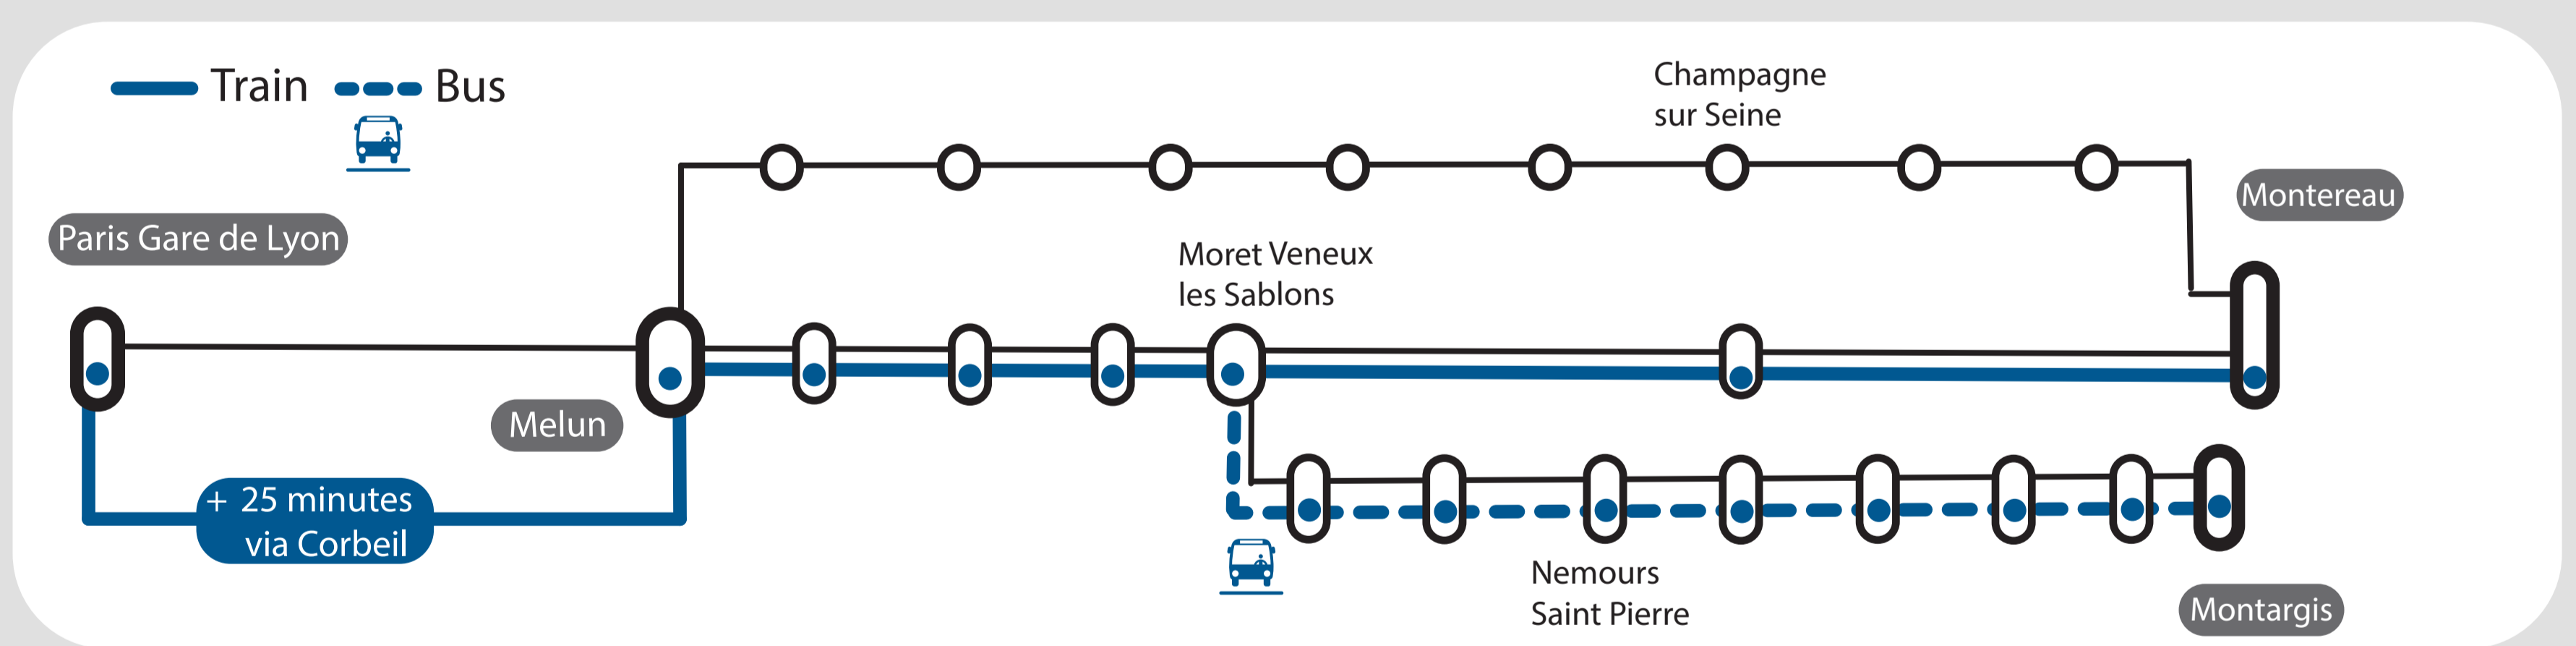

SEMAINE

- Branche Montereau :**
- Bus au départ de Paris (voie 23)
- Branche Montargis :**
- Bus au départ de Paris (voie 23)

SEMAINE

- Branche Montereau :**
- Circulation par Corbeil et Héricy (allongement temps de parcours)
 - Bus entre Melun (gare routière) et Moret (gare routière)
- Branche Montargis :**
- Bus au départ de Melun (gare routière)

SEMAINE

- Branche Montereau :**
- Circulation par Héricy
 - Bus entre Melun (gare routière) et Moret (gare routière)
- Branche Montargis :**
- Bus au départ de Melun (gare routière)

SEMAINE

- Branche Montereau :**
- Circulation par Corbeil (allongement temps de parcours)
- Branche Montargis :**
- Bus au départ de Moret (gare routière)

SEMAINE

- Branche Montereau :**
- Circulation sur itinéraire classique via Moret
- Branche Montargis :**
- Bus au départ de Moret (gare routière)

Pour en savoir plus sur l'impact des travaux de journée et soirée, rendez-vous sur le blog de votre ligne.