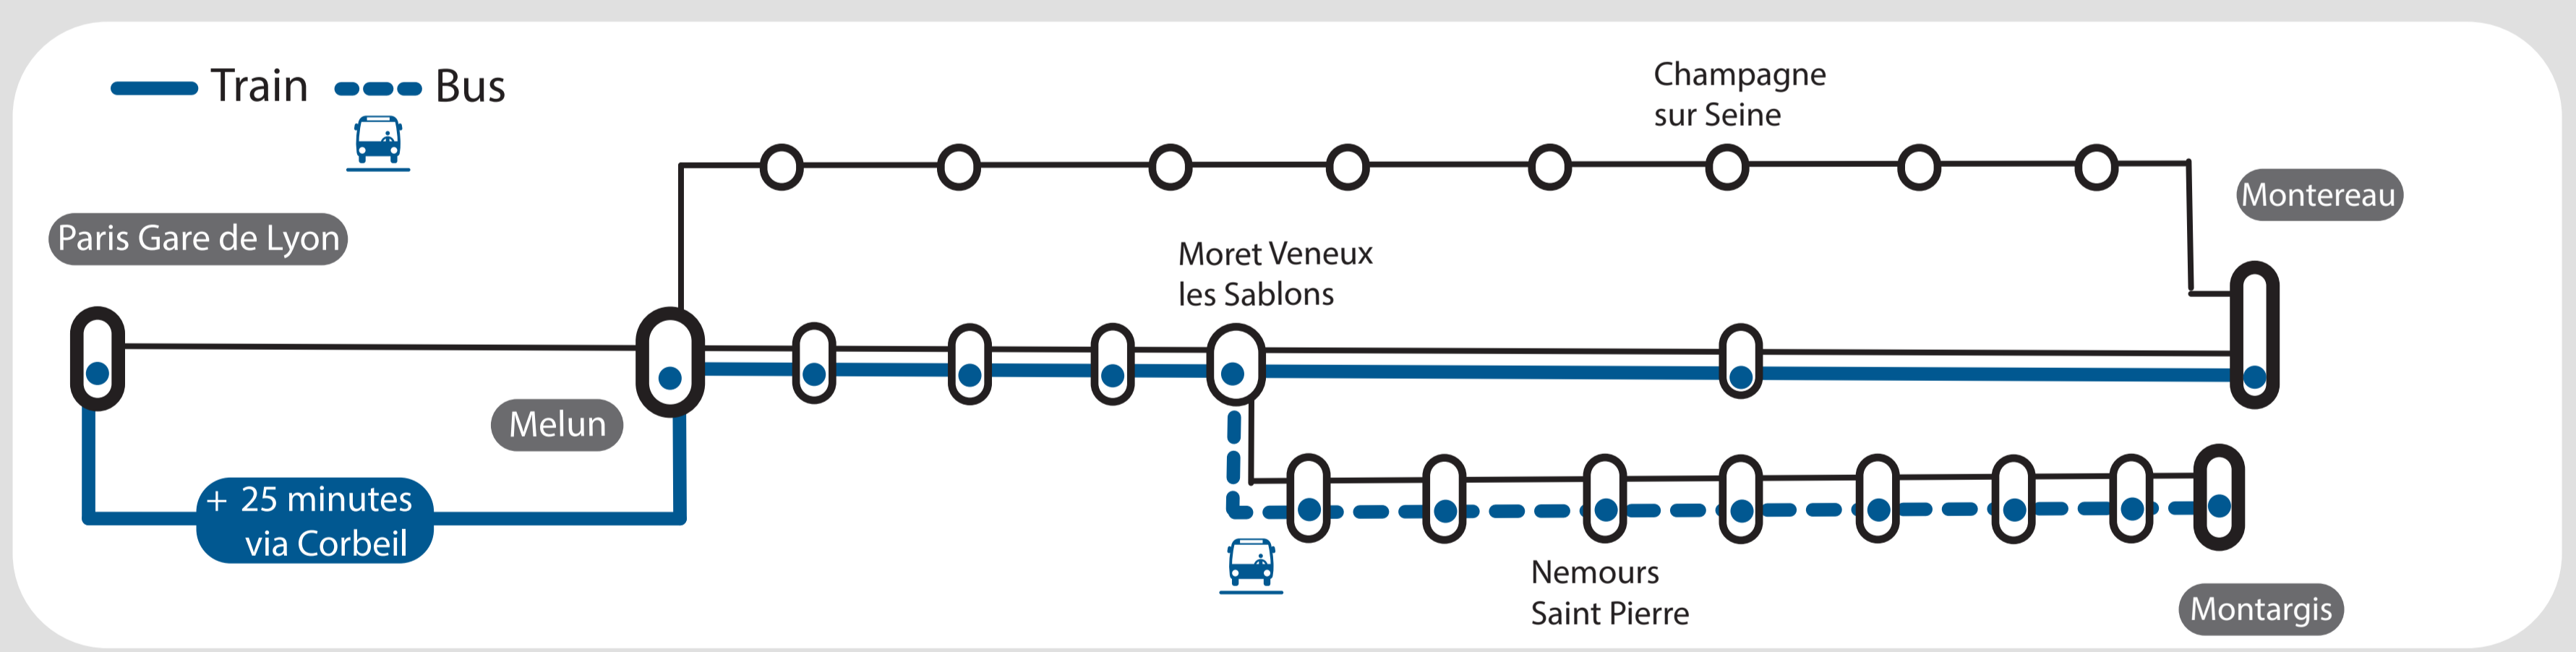

SEMAINE

- Branche Montereau :**
- Bus au départ de Paris (voie 23)
- Branche Montargis :**
- Bus au départ de Paris (voie 23)

SEMAINE

- Branche Montereau :**
- Circulation par Corbeil et Héricy (allongement temps de parcours)
 - Bus entre Melun (gare routière) et Moret (gare routière)
- Branche Montargis :**
- Bus au départ de Melun (gare routière)

SEMAINE

- Branche Montereau :**
- Circulation par Héricy
 - Bus entre Melun (gare routière) et Moret (gare routière)
- Branche Montargis :**
- Bus au départ de Melun (gare routière)

SEMAINE

- Branche Montereau :**
- Circulation par Corbeil (allongement temps de parcours)
- Branche Montargis :**
- Bus au départ de Moret (gare routière)

SEMAINE

- Branche Montereau :**
- Circulation sur itinéraire classique via Moret
- Branche Montargis :**
- Bus au départ de Moret (gare routière)

Pour en savoir plus sur l'impact des travaux de journée et soirée, rendez-vous sur le blog de votre ligne.