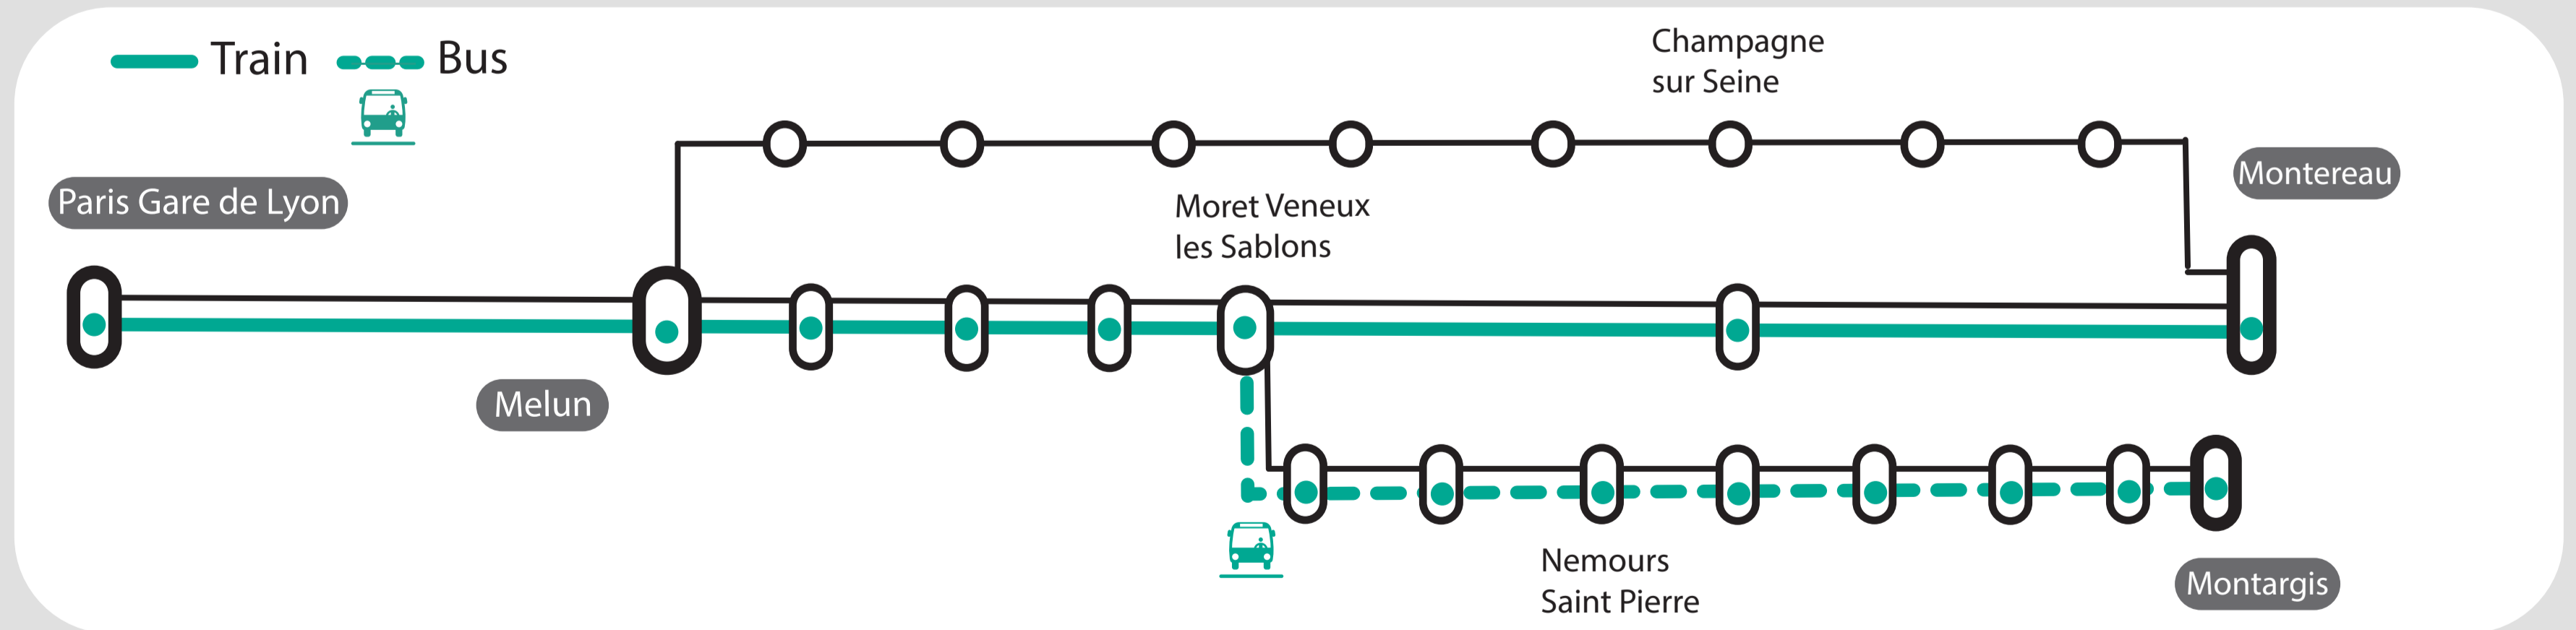

SEMAINE

- Branche Montereau :**
- Bus au départ de Paris (voie 23)
- Branche Montargis :**
- Bus au départ de Paris (voie 23)

SEMAINE

- Branche Montereau :**
- Circulation par Corbeil et Héricy (allongement temps de parcours)
 - Bus entre Melun (gare routière) et Moret (gare routière)
- Branche Montargis :**
- Bus au départ de Melun (gare routière)

SEMAINE

- Branche Montereau :**
- Circulation par Héricy
 - Bus entre Melun (gare routière) et Moret (gare routière)
- Branche Montargis :**
- Bus au départ de Melun (gare routière)

SEMAINE

- Branche Montereau :**
- Circulation par Corbeil (allongement temps de parcours)
- Branche Montargis :**
- Bus au départ de Moret (gare routière)

SEMAINE

- Branche Montereau :**
- Circulation sur itinéraire classique via Moret
- Branche Montargis :**
- Bus au départ de Moret (gare routière)

Pour en savoir plus sur l'impact des travaux de journée et soirée, rendez-vous sur le blog de votre ligne.