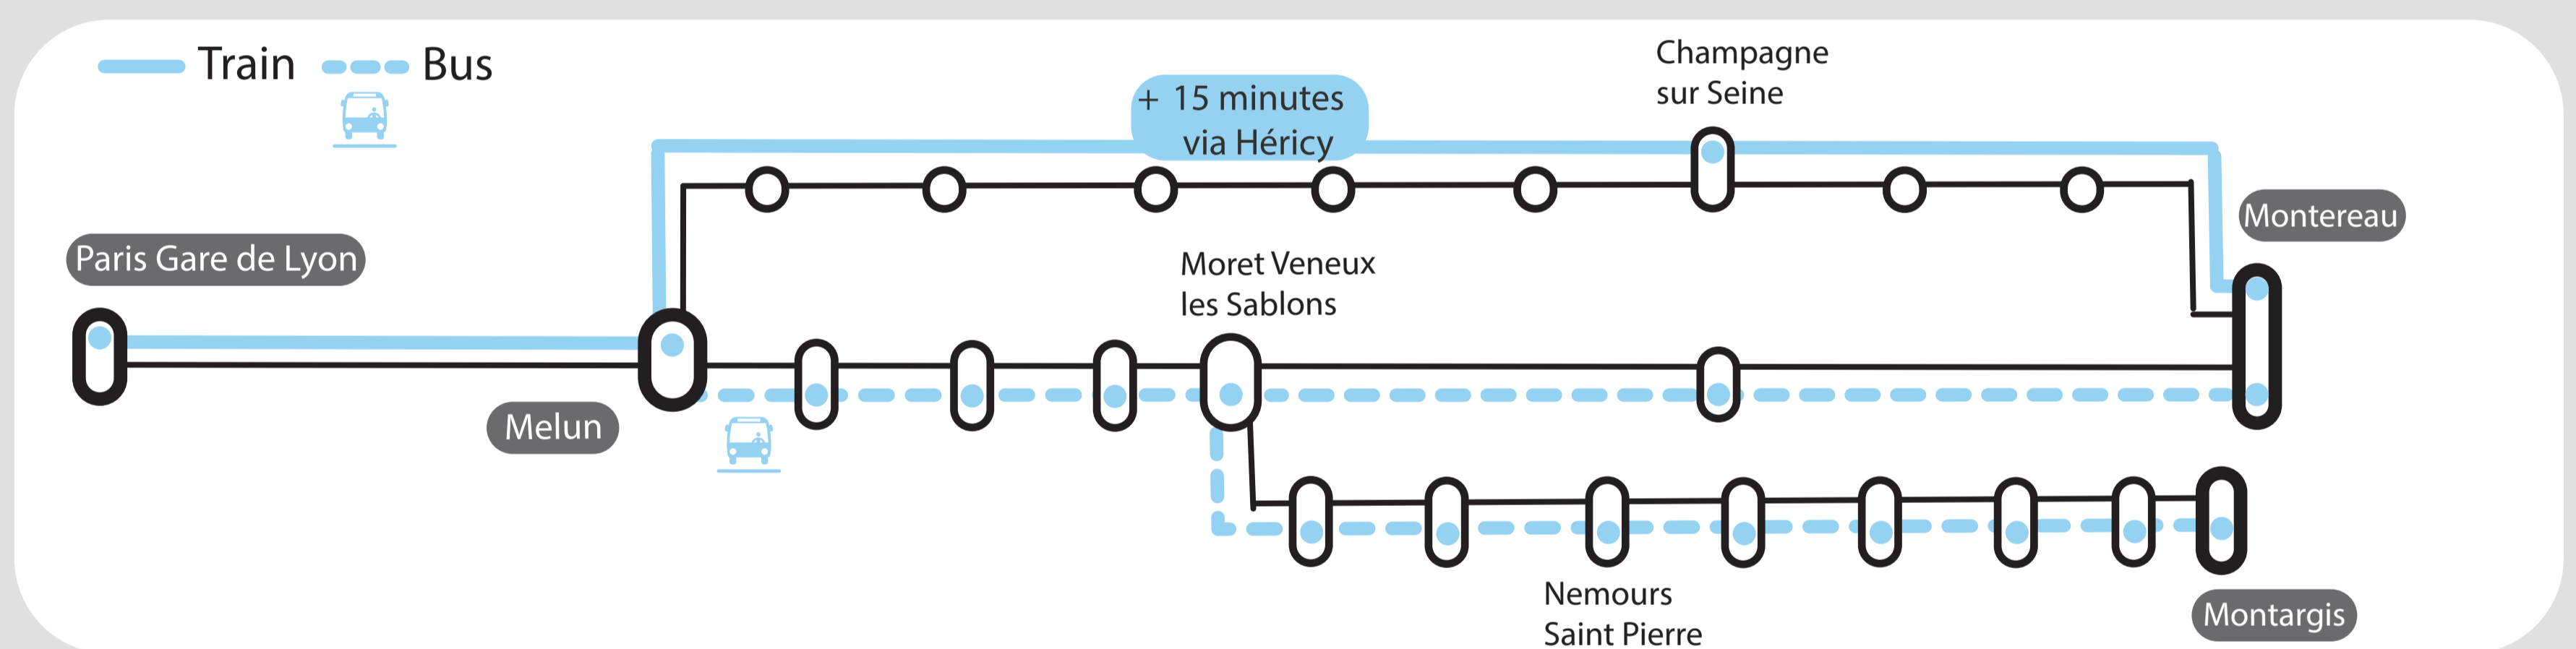

JUIN

lun	mar	mer	jeu	ven
2	3	4	5	6
9	10	11	12	13
16	17	18	19	20
23	24	25	26	27
30				

JUILLET

lun	mar	mer	jeu	ven
	1	2	3	4
7	8	9	10	11
14	15	16	17	18
21	22	23	24	25
28	29	30	31	

— Schéma de ligne X Gare non desservie

SEMAINE

- Branche Montereau :**
- Bus au départ de Paris (voie 23)
- Branche Montargis :**
- Bus au départ de Paris (voie 23)

SEMAINE

- Branche Montereau :**
- Circulation par Corbeil et Héricy (allongement temps de parcours)
 - Bus entre Melun (gare routière) et Moret (gare routière)
- Branche Montargis :**
- Bus au départ de Melun (gare routière)

SEMAINE

- Branche Montereau :**
- Circulation par Héricy
 - Bus entre Melun (gare routière) et Moret (gare routière)
- Branche Montargis :**
- Bus au départ de Melun (gare routière)

SEMAINE

- Branche Montereau :**
- Circulation par Corbeil (allongement temps de parcours)
- Branche Montargis :**
- Bus au départ de Moret (gare routière)

SEMAINE

- Branche Montereau :**
- Circulation sur itinéraire classique via Moret
- Branche Montargis :**
- Bus au départ de Moret (gare routière)

Pour en savoir plus sur l'impact des travaux de journée et soirée, rendez-vous sur le blog de votre ligne.