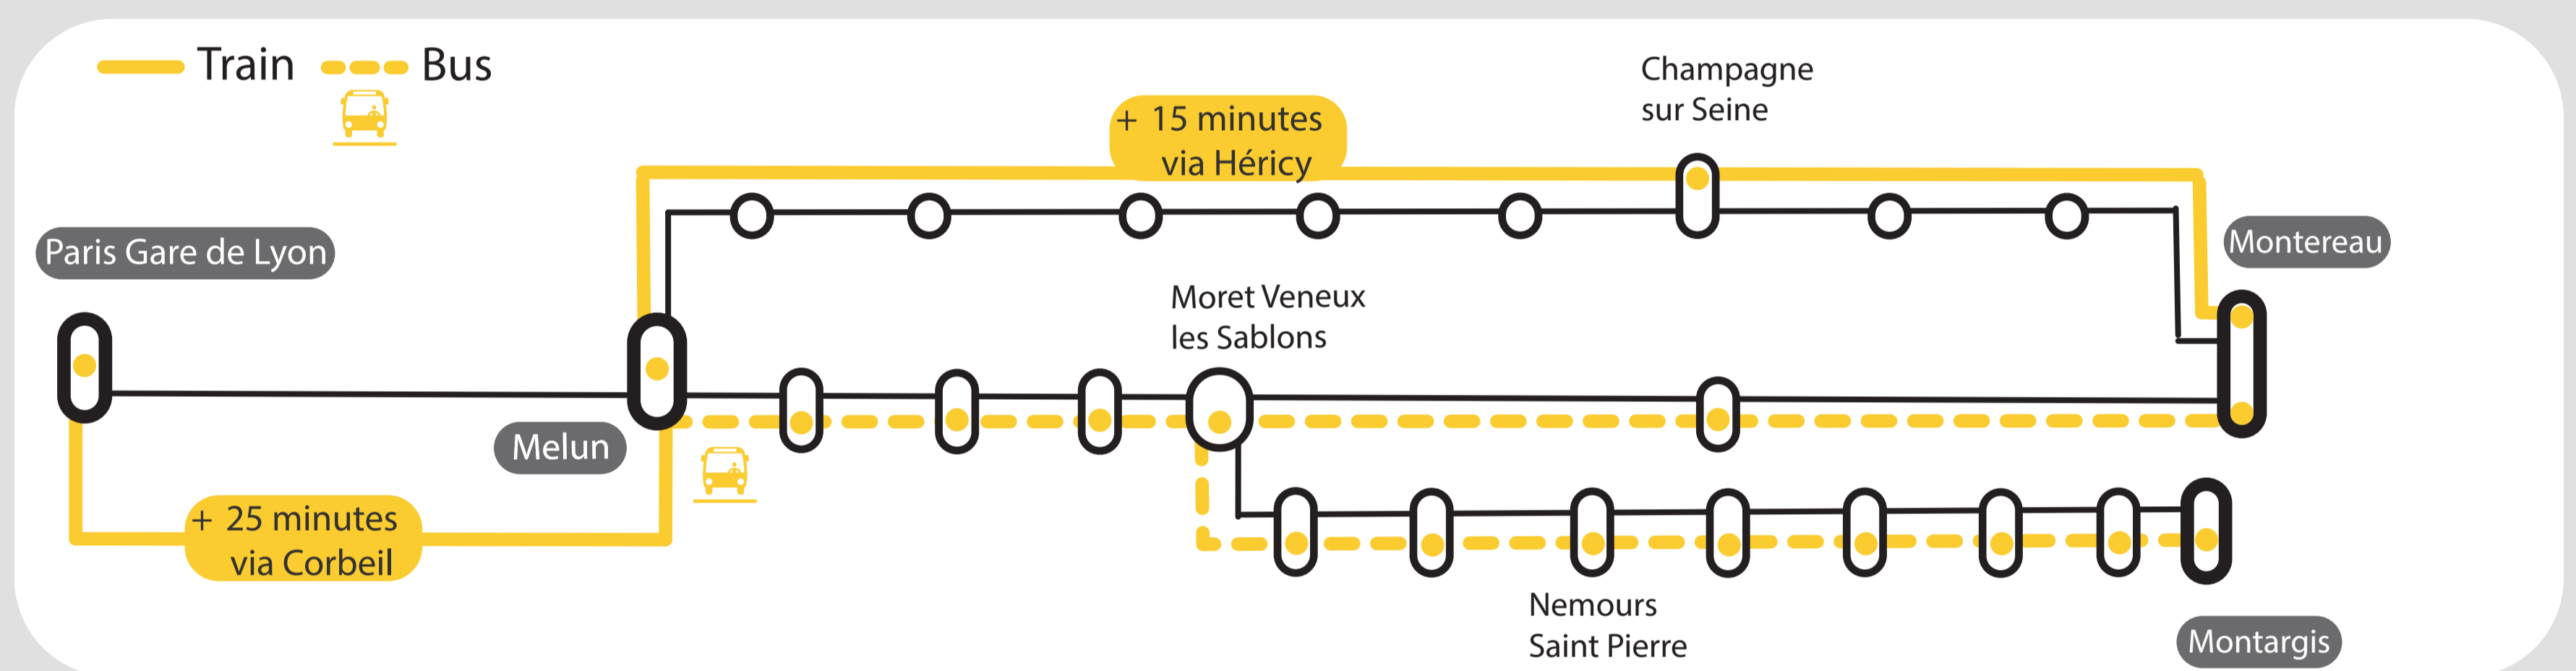

JUIN

lun	mar	mer	jeu	ven
2	3	4	5	6
9	10	11	12	13
16	17	18	19	20
23	24	25	26	27
30				

JUILLET

lun	mar	mer	jeu	ven
	1	2	3	4
7	8	9	10	11
14	15	16	17	18
21	22	23	24	25
28	29	30	31	

— Schéma de ligne X Gare non desservie

SEMAINE

- Branche Montereau :**
- Bus au départ de Paris (voie 23)
- Branche Montargis :**
- Bus au départ de Paris (voie 23)

SEMAINE

- Branche Montereau :**
- Circulation par Corbeil et Héricy (allongement temps de parcours)
 - Bus entre Melun (gare routière) et Moret (gare routière)
- Branche Montargis :**
- Bus au départ de Melun (gare routière)

SEMAINE

- Branche Montereau :**
- Circulation par Héricy
 - Bus entre Melun (gare routière) et Moret (gare routière)
- Branche Montargis :**
- Bus au départ de Melun (gare routière)

SEMAINE

- Branche Montereau :**
- Circulation par Corbeil (allongement temps de parcours)
- Branche Montargis :**
- Bus au départ de Moret (gare routière)

SEMAINE

- Branche Montereau :**
- Circulation sur itinéraire classique via Moret
- Branche Montargis :**
- Bus au départ de Moret (gare routière)

Pour en savoir plus sur l'impact des travaux de journée et soirée, rendez-vous sur le blog de votre ligne.