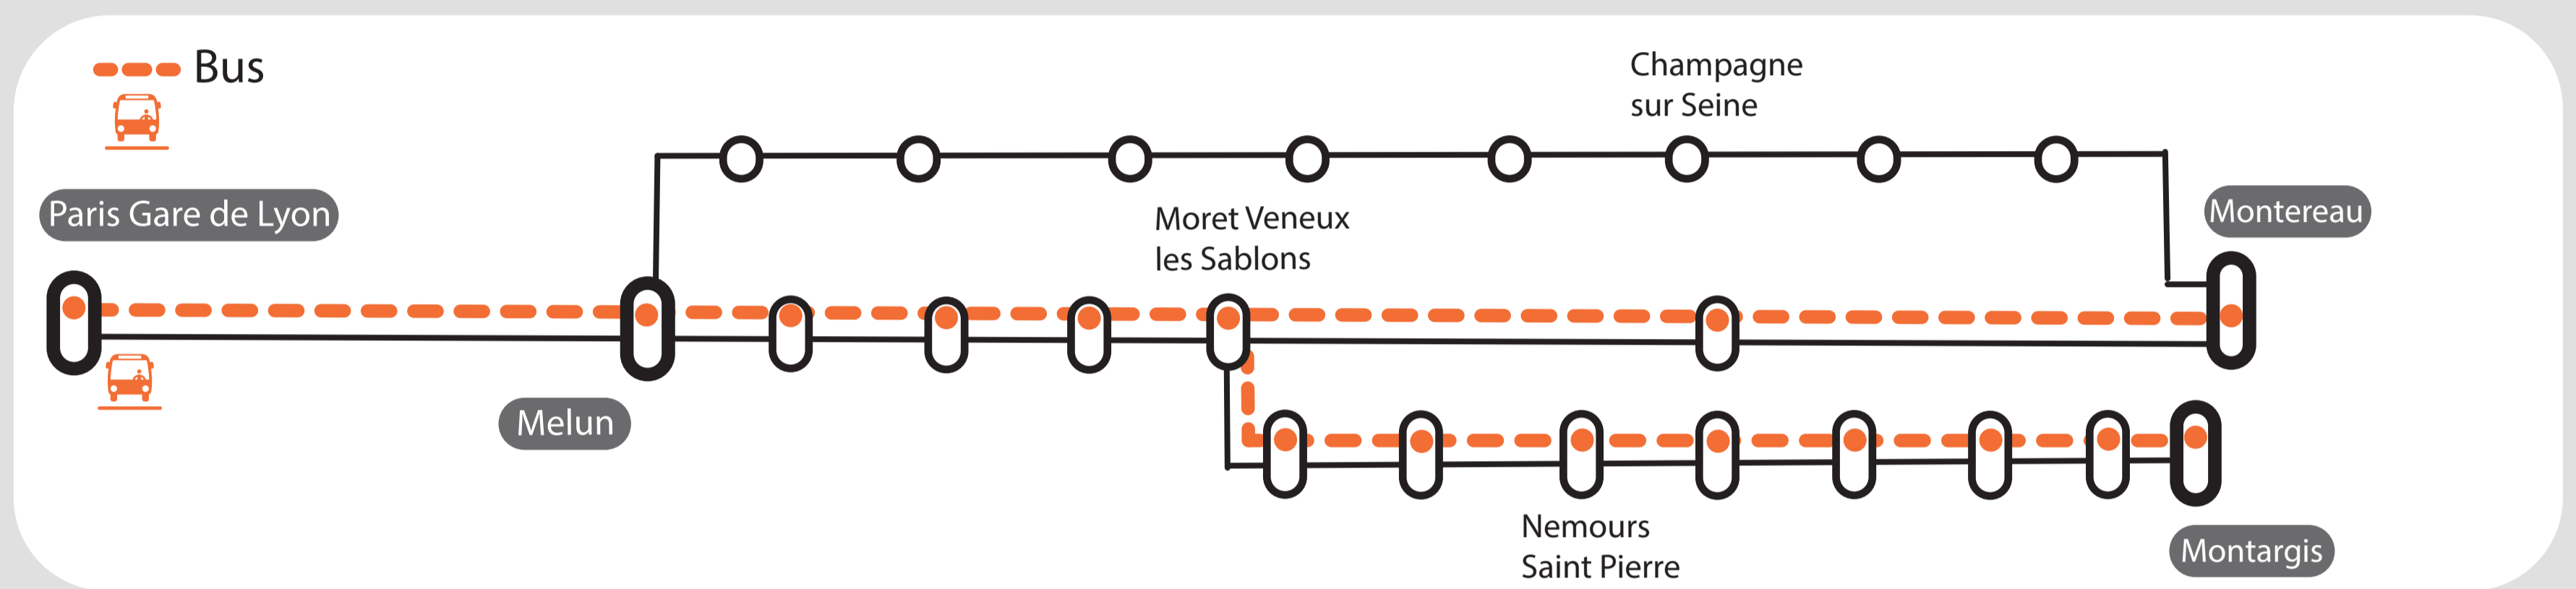

JUIN

lun	mar	mer	jeu	ven
2	3	4	5	6
9	10	11	12	13
16	17	18	19	20
23	24	25	26	27
30				

JUILLET

lun	mar	mer	jeu	ven
	1	2	3	4
7	8	9	10	11
14	15	16	17	18
21	22	23	24	25
28	29	30	31	

— Schéma de ligne X Gare non desservie

SEMAINE

- Branche Montereau :**
- Bus au départ de Paris (voie 23)
- Branche Montargis :**
- Bus au départ de Paris (voie 23)

SEMAINE

- Branche Montereau :**
- Circulation par Corbeil et Héricy (allongement temps de parcours)
 - Bus entre Melun (gare routière) et Moret (gare routière)
- Branche Montargis :**
- Bus au départ de Melun (gare routière)

SEMAINE

- Branche Montereau :**
- Circulation par Héricy
 - Bus entre Melun (gare routière) et Moret (gare routière)
- Branche Montargis :**
- Bus au départ de Melun (gare routière)

SEMAINE

- Branche Montereau :**
- Circulation par Corbeil (allongement temps de parcours)
- Branche Montargis :**
- Bus au départ de Moret (gare routière)

SEMAINE

- Branche Montereau :**
- Circulation sur itinéraire classique via Moret
- Branche Montargis :**
- Bus au départ de Moret (gare routière)

Pour en savoir plus sur l'impact des travaux de journée et soirée, rendez-vous sur le blog de votre ligne.